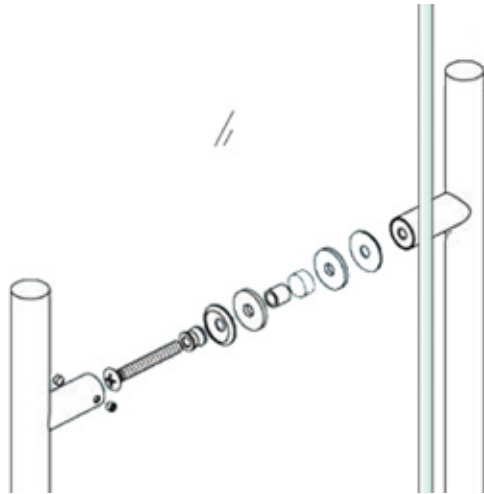

MIG

MEESTER[®]
IN GLAS

Montagetekening steel look loftdeur

INHOUD:

1x Rail wandmontage incl toebehoren (zwart)

2x Loopwagens (zwart)

2x Eindstoppers (zwart)

1x Set deurgreep (zwart)

BENODIGDHEDEN:

Boormachine

Waterpas

Schroevendraaierset

Potlood

Schroefbit 1,5mm / 3mm

! Voor deze montage zijn 2 tot 3 personen aangeraden.

MIG

MEESTER[®]
IN GLAS

MONTAGE SCHUIFRAIL

MIG

MEESTER[®]
IN GLAS

5.

6.

7.

MIG

MEESTER[®]
IN GLAS

MONTAGE DEURGREEP

8.

9.