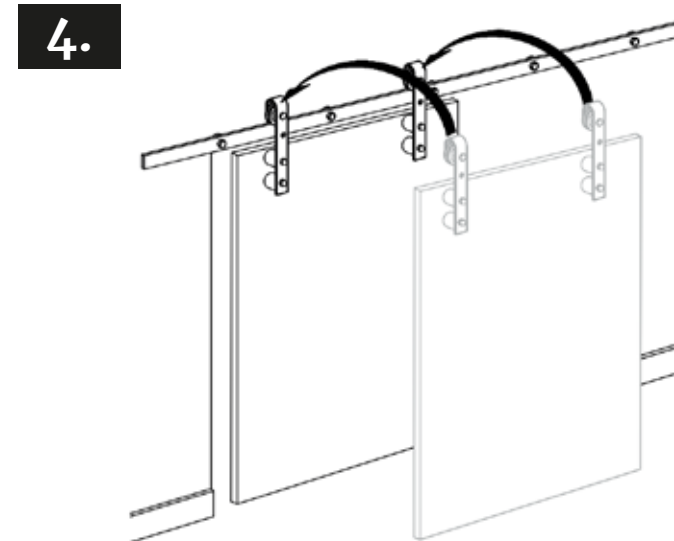

MIG

MEESTER®
IN GLAS

MONTAGE SCHUIFRAIL