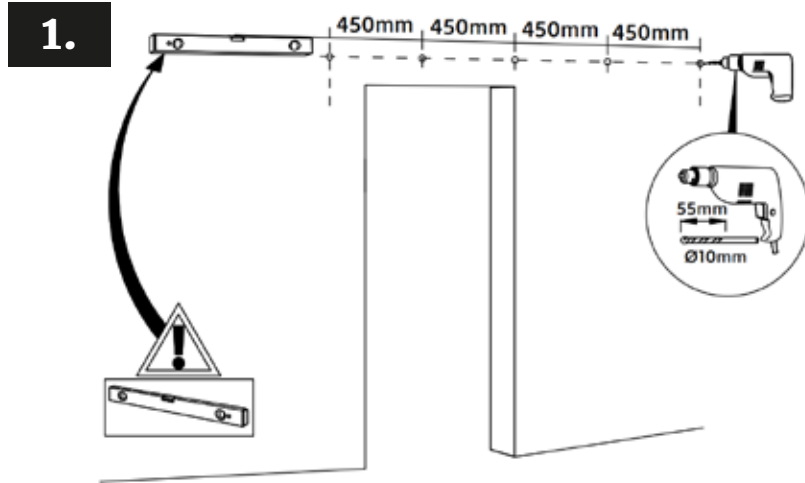

MIG

MEESTER®
IN GLAS

MONTAGE SCHUIFRAIL