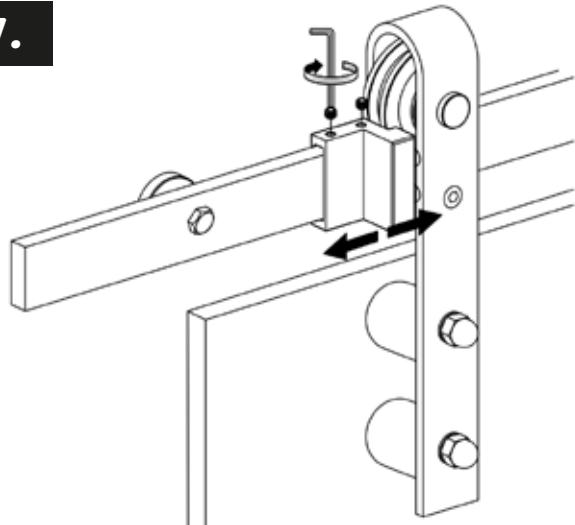

MIG

MEESTER[®]
IN GLAS

Montagetekening steel look loftdeur

INHOUD:

1x Rail wandmontage incl toebehoren (zwart)

2x Loopwagens (zwart)

2x Eindstoppers (zwart)

1x Set deurgreep (zwart)

MEESTER[®]
IN GLAS

MONTAGE SCHUIFRAIL

MIG

MEESTER[®]
IN GLAS

5.

6.

7.

MIG

MEESTER[®]
IN GLAS

MONTAGE DEURGREEP

8.

9.