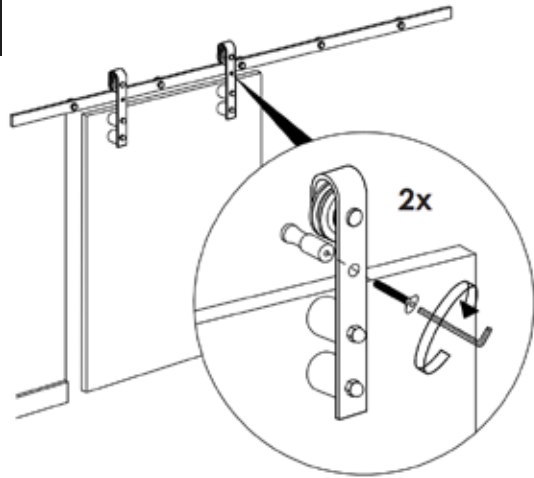

MIG

MEESTER[®]
IN GLAS

Montagetekening steel look loftdeur

INHOUD:

1x Rail wandmontage incl toebehoren (zwart)

2x Loopwagens (zwart)

2x Eindstoppers (zwart)

1x Set deurgreep (zwart)

MEESTER[®]
IN GLAS

MONTAGE SCHUIFRAIL

MIG

MEESTER[®]
IN GLAS

5.

6.

7.

MIG