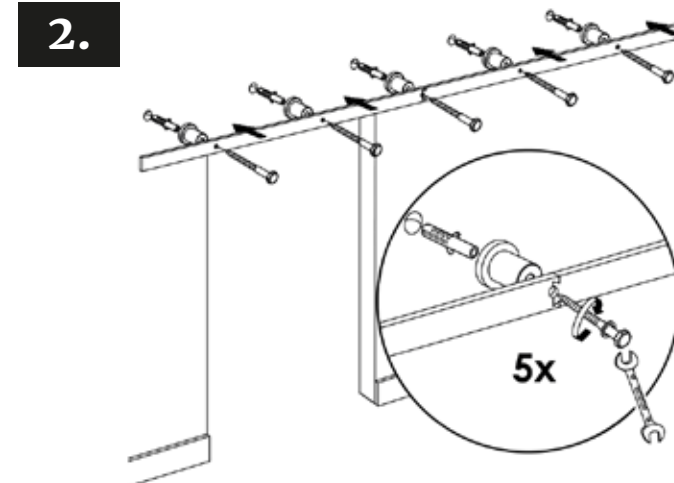

MIG

MEESTER®
IN GLAS

MONTAGE SCHUIFRAIL