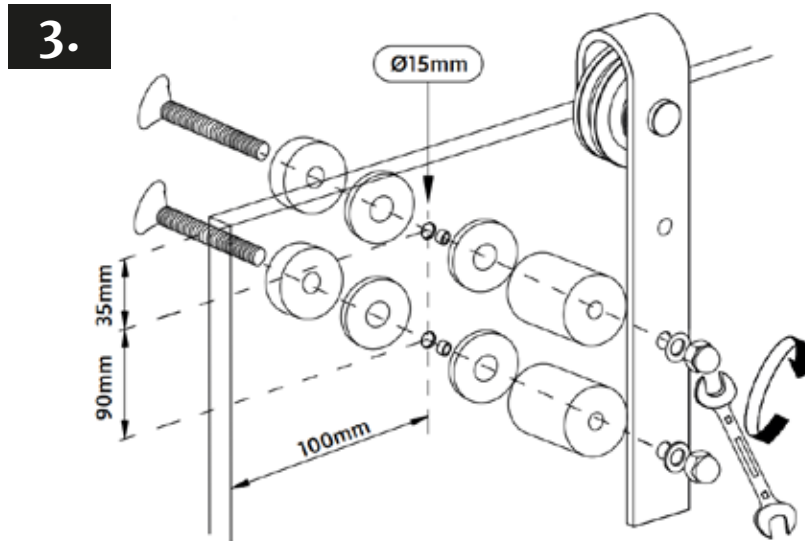

MIG

MEESTER®
IN GLAS

MONTAGE SCHUIFRAIL